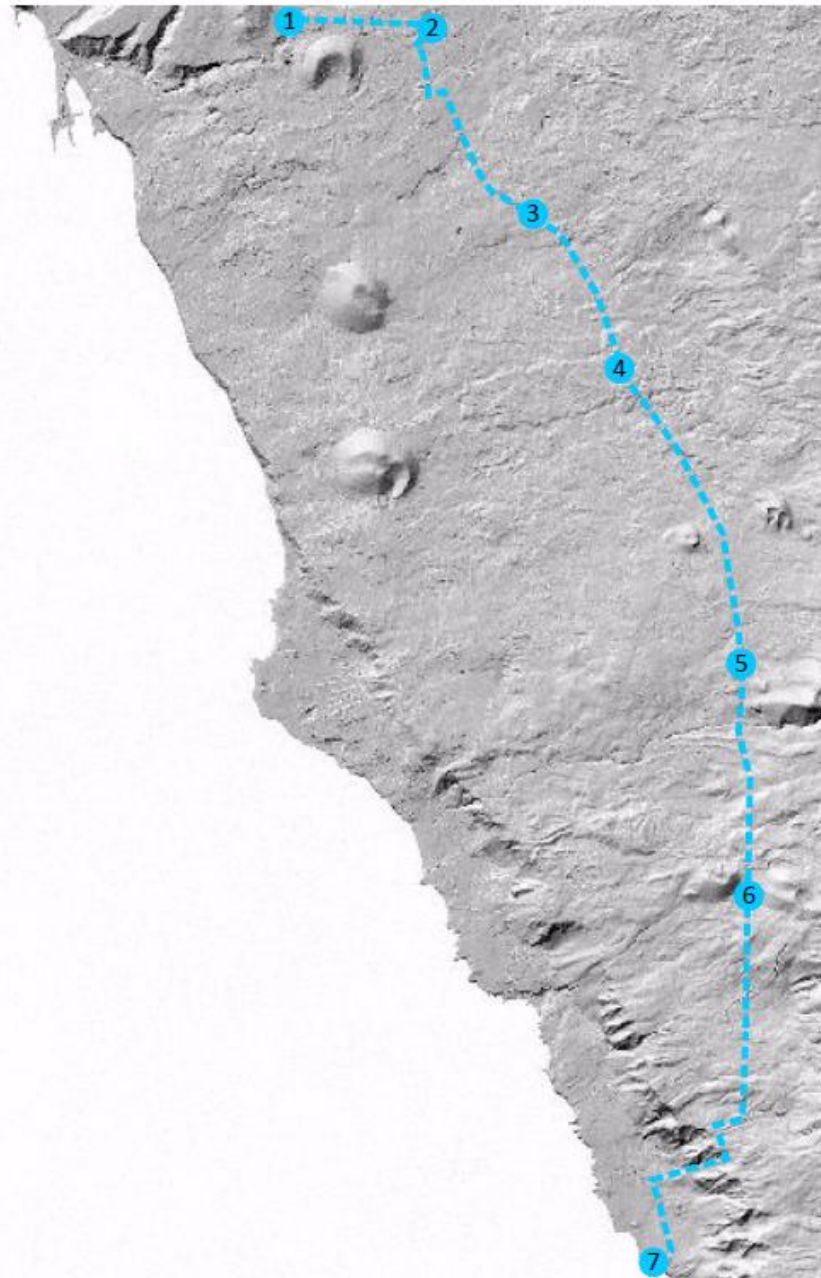

Ruta prevista para el municipio de Los Llanos de Aridane (La Palma) para presentación, estudio y análisis entre los socios de la RED ECOTUR

Argual 1

Los Llanos 2

Cruz de Los Campitos 4

Las Manchas 5

El Remo 7

Longitud aproximada: 16,8 Km
Superficie aproximada: 126 Ha