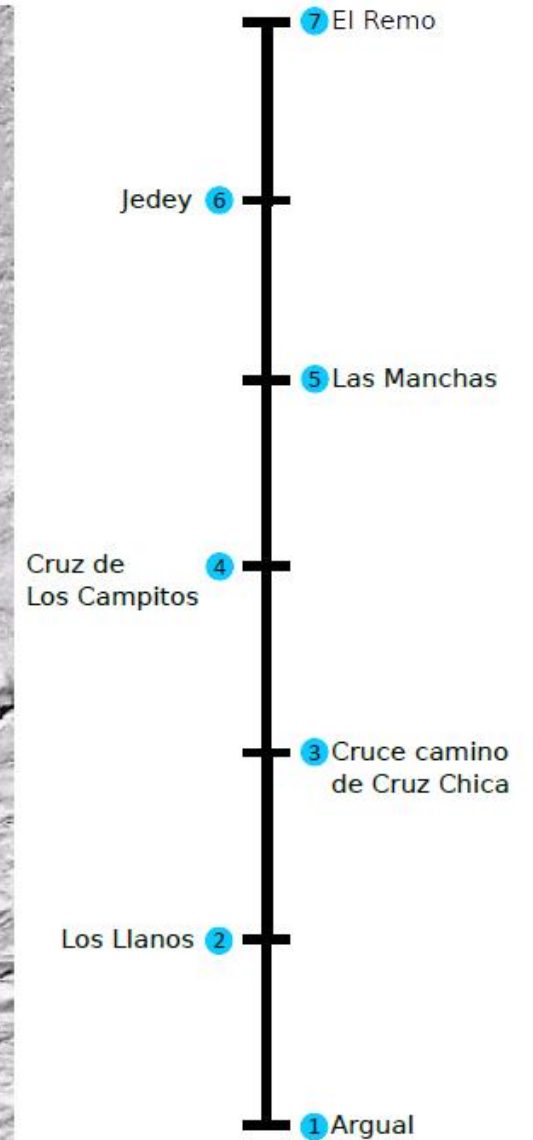

Ruta prevista para el municipio de Los Llanos de Aridane (La Palma) para presentación, estudio y análisis entre los socios de la RED ECOTUR

Argual 1

Los Llanos 2

Cruz de Los Campitos 4

Las Manchas 5

El Remo 7

Longitud aproximada: 16,8 Km
Superficie aproximada: 126 Ha